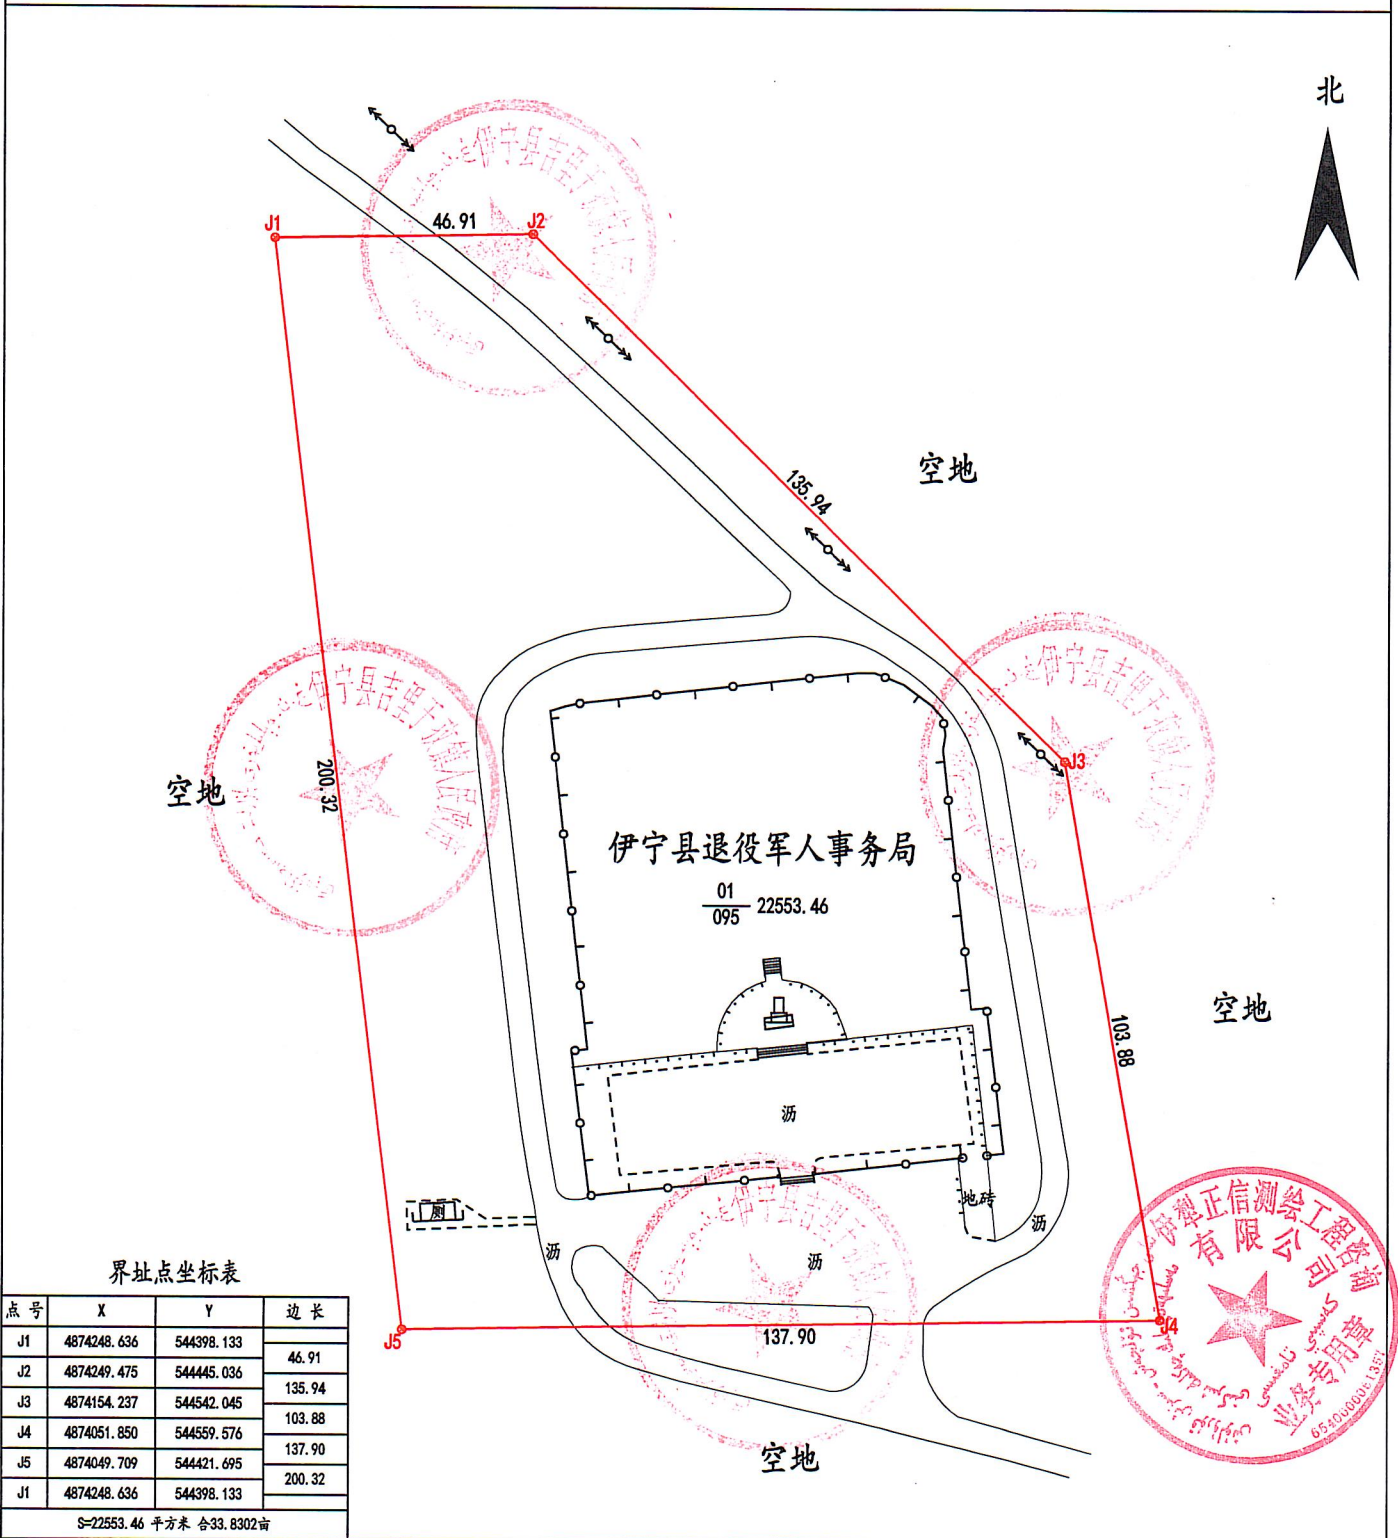

# 宗地图

单位: m.m<sup>2</sup>

宗地编号: 1111111111111

地籍图号: 4874.00-544.25

土地坐落: 伊宁县

权利人: 伊宁县退役军人事务局

宗地面积: 22553.46

伊宁县不动产登记中心

绘图单位: 伊犁正信测绘工程咨询有限公司

测绘日期: 2023年8月29日

审核日期: 2023年8月29日

1:1400

绘图员: 袁远华

审核员: 田志强